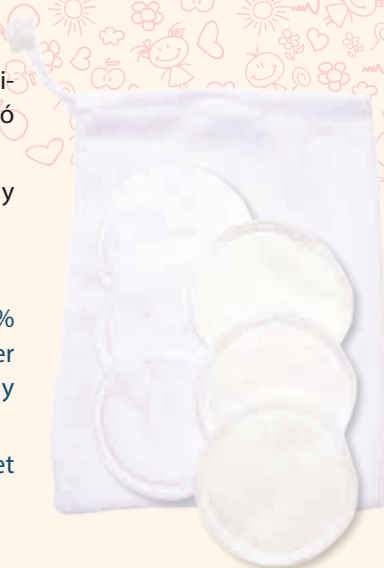

Mosható nedvszívóbetét Washable absorbent insert

MONAPEL

Összetétel: 100% pamut és 100% poliészter nedvszívó mag a belsejében. A betét nyers, puha flanel, amit minősített ÖKO fonalból készítünk. Bőr és bababarát termék.

Használata: Monapel Praktikához vagy az All In One Plus pelenkához használható plusz betétként. Az éjszakai pelenkázásra kiváló megoldás.

Composition: 100% cotton and 100% polyester absorbent core. The insert is raw, soft flannel made of ECO-certified thread. Skin and baby friendly product.

Usage: It can be used as an extra insert in the Monapel Praktika or All In One Plus diaper. It is perfect for nights.

Mosható melltartó betét Washable bra insert

Kiszerelés: 6 db/csomag + mosóháló

Összetétel: lélegző, nedvesség záró anyag (55% poliészter, 45% poliuretán), 100% pamut belső, nedvszívó réteg és 100% pamut fedőréteg. Bőrbarát termék.

Használata: Helyezze a melltartóba a betétet, hogy megóvja viselőjét az átázástól.

Package: 6 pcs/pack + mesh laundry

Composition: breathable, watertight material (55% polyester 45 % polyurethane), 100% cotton inner absorbent layer and 100% cotton cover. Skin-friendly product.

Usage: Place it in the bra to protect your bra from wet patches.